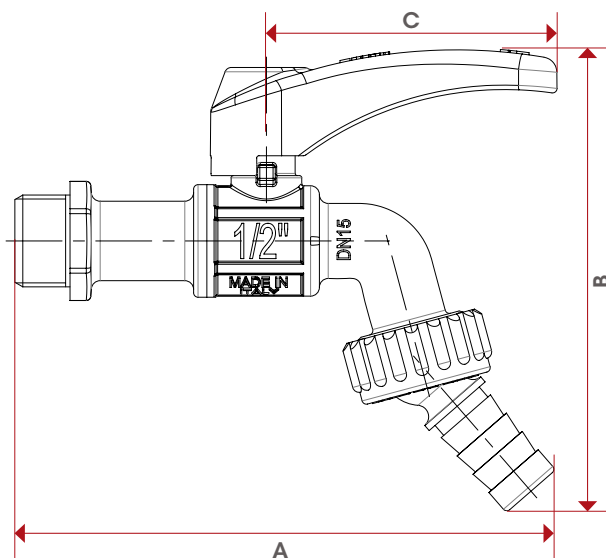

Záhradný ventil s otočnou koncovkou 360°

Záhradný ventil s
otočnou koncovkou

360°

360° OTOČNÁ KONCOVKA,
čo zabraňuje splošteni hadice.

ERGONOMICKÁ PÁKA.

VYSOKÁ ODOLNOSŤ VOČI
MRAZU.

131

ZÁHRADNÝ VENTIL S OTOČNOU KONCOVKOU 360°

DIMENZIA	TLAK	KÓD	BALENIE
1/2" (DN 15)	15bar/217,5psi	1310012	10/90

TECHNICKÁ ŠPECIFIKÁCIA

PATENTOVANÝ - ŤAŽKÝ MODEL.
VYSOKÁ ODOLNOSŤ VOČI MRAZU.
TELO - PONIKLOVANÁ MOSADZ
ZÁHRADNÁ KONCOVKA - NYLON
PÁKA - HLINÍK
MINIMÁLNE A MAXIMÁLNE PRACOVNÉ TEPLoty: -20°C, 80°C.
ZÁVITY: ISO228
(zodpovedajúci k DIN EN ISO 228 a BS EN ISO 228).
Dostupné veľkosti: 1/2" (matica 3/4")

MATERIÁL

POR.	OPIS	Č.	MATERIÁL
1	Ukončenie tela ventilu	1	Poniklovaná mosadz CW617N
2	Sedlo	2	PT.FE.
3	Guľa	1	Pochrómovaná mosadz CW614N
4	Hriadel'	1	Mosadz CW614N
5	O-krúžok	1	NBR
6	O-krúžok	1	VITON®
7	Telo	1	Poniklovaná mosadz CW617N
8	Páka	1	Lakovaný hliník
9	Skrutka	1	Pozinkovaná oceľ Fe CB4
10	Tesnenie	1	NBR
11	Matica	1	Nylon
12	Hadicová koncovka	1	Nylon

ROZMERY

	1/2"
DN	15
A	122
B	103
C	66
Kg/cm ² bar	15
LBS - psi	217,5

CERTIFIKÁTY

POPIS

Ergonomická páka

Vysoká odolnosť proti mrazu

ITAP S.p.A.
Via Ruca 19
25065 Lumezzane
Brescia (ITALIA)
Tel 030 89270
Fax 030 8921990
www.itap.it - info@itap.it