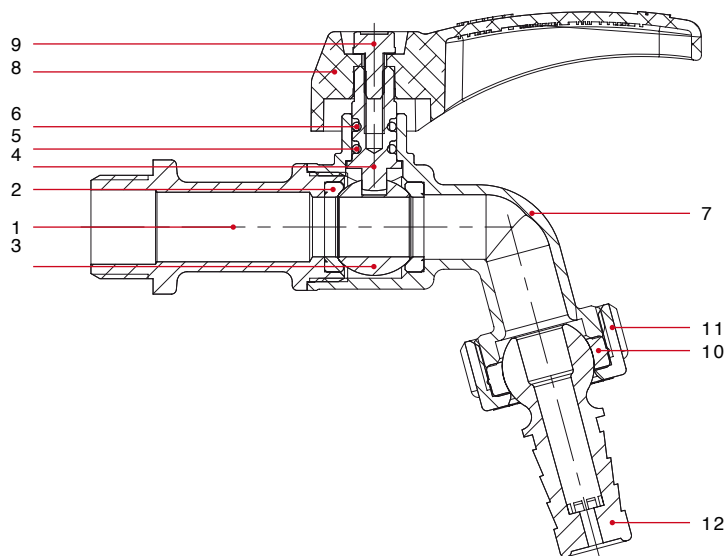

MATERIÁL

POR.	OPIS	Č.	MATERIÁL
1	Ukončenie tela ventilu	1	Poniklovaná mosadz CW617N
2	Sedlo	2	PT.FE.
3	Guľa	1	Pochrómovaná mosadz CW614N
4	Hriadel'	1	Mosadz CW614N
5	O-krúžok	1	NBR
6	O-krúžok	1	VITON®
7	Telo	1	Poniklovaná mosadz CW617N
8	Páka	1	Lakovaný hliník
9	Skrutka	1	Pozinkovaná oceľ Fe CB4
10	Tesnenie	1	NBR
11	Matica	1	Nylon
12	Hadicová koncovka	1	Nylon